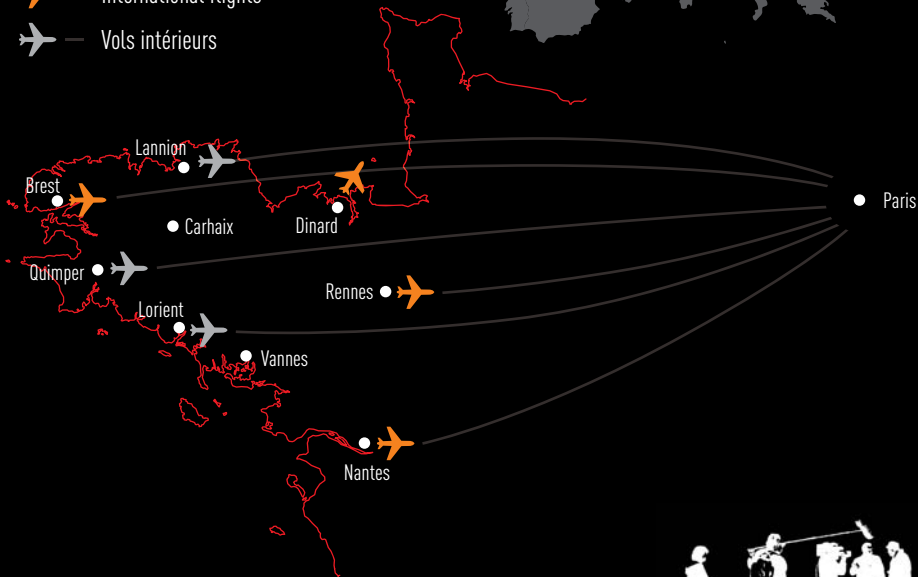

Venir en Bretagne *How to get to Brittany*

De Paris à Rennes

2 heures par TGV depuis la Gare Montparnasse,
3H30 par autoroute

— International flights

— Vols intérieurs

Accueil des **tournages en Bretagne**

Catherine Delalande / Emmanuelle Lohéac

+33 (0)2 99 28 44 60 - tournages@tournagesbretagne.com

CRT Bretagne, 1, rue Raoul Ponchon

35 069 Rennes Cedex